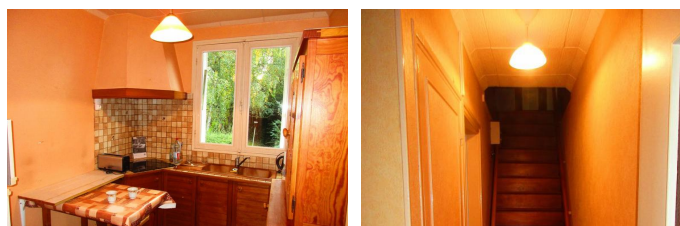

Pavillon Boissy St Léger - 340 000 €**94470 Boissy saint leger****DESCRIPTION**

Maison très lumineuse de type F4 à Boissy St Léger sur un grand terrain de 606m2 et un sous-sol complet comprenant au rez de chaussée un espace cuisine, un salon de 25 m2 avec un conduit de cheminée, deux chambres et une salle d'eau de plein pied, à l'étage un ensemble de 30m2 comprenant un grand dégagement et une chambre, au sous sol un garage pouvant contenir deux grandes voitures, un atelier et un buanderie. La toiture refaite en 2019. Radiateurs à énergie céramique Taxe foncière 1225EUR soit 102EUR mensuels. Honoraires à charge de l'acquéreur

**INFORMATIONS**

Surface habitable : 62 m²
Nb pièce(s) : 4
Année de construction : 1950
Nb chambre(s) : 3
Nb stationnement : 2
Type de stationnement : Garage
Surface terrain : 606 m²
Numéro de mandat de vente : 13131
Salle d'eau : 1
Cuisine : Séparée
Garage
Jardin : privatif